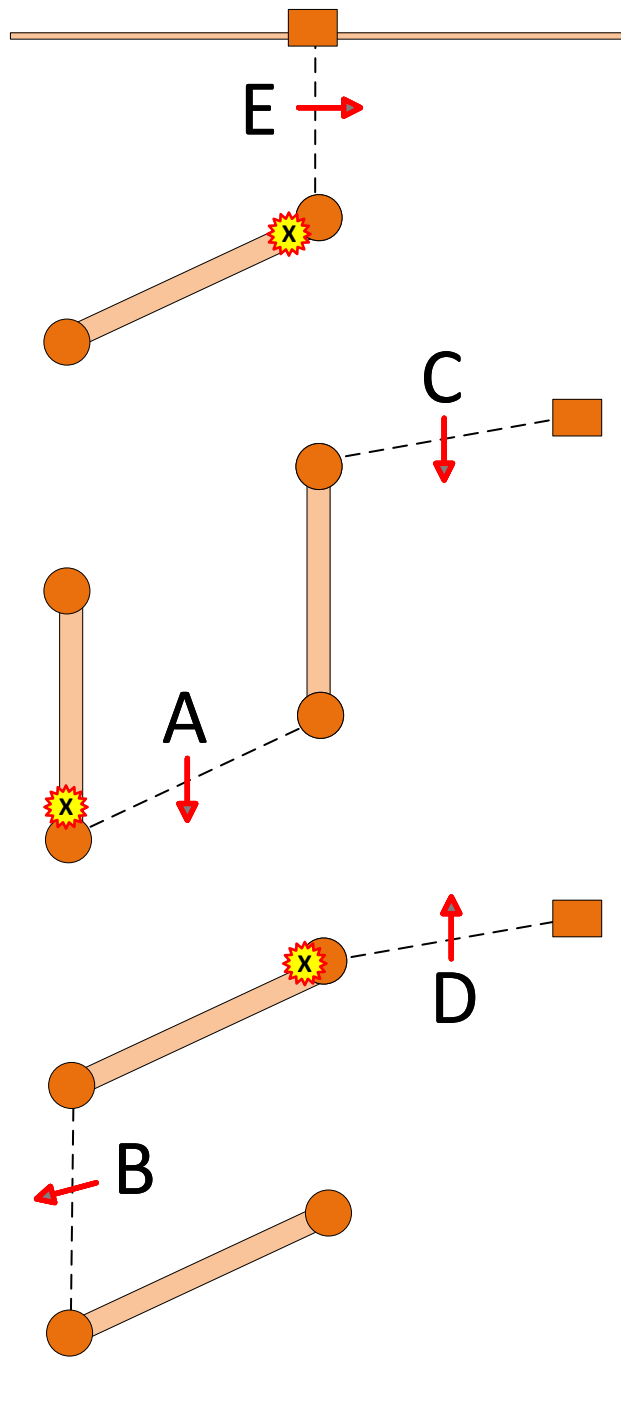

Streckenführung Hindernisstrecke: Kl:A

Start - T1 - 1km - T2 - 2km - H1 - T3 - T5 - H3 - 3km - H4 - T6 - H5 - 4km - Ziel

AIDELSBURGER

AUTOHAUS KRAMMER
POTTWIESER STR. 12, 86529 SCHROBENHAUSEN
08252 40 44 00 05

© Course Designer: Ludwig Rummelsberger
Assistent: Boris Zeugner

Hindernis 1

Bunte Kindergrüße

Kl:A A - D
Kl:M A - E
 Abwerfbare Teile 3

Hindernis 3

Schrobenhausener Spargelfeld

KI:A A - D
KI:M A - E
 Abwerfbare Teile 6

© Course Designer: Ludwig Rummelsberger
Assistent: Boris Zeugner

Streckendaten Kl.A

Prüfung Nr.19/25/31 Hindernisstrecke Ein.- Zwei.- und Vierspänner Kl. A Ponys

Strecke	Gangart	Länge m	Tempo Km/h	Erlaubte Zeit min:sec	Bestzeit min:sec	Höchstzeit min:sec	Pflichttore
Hindernisstrecke	Beliebig	4300	12	21:30	18:30	43:00	1/2/3/5/6

Prüfung Nr.20/26/32 Hindernisstrecke Ein.- Zwei.- und Vierspänner Kl. A Pferde

Strecke	Gangart	Länge m	Tempo Km/h	Erlaubte Zeit min:sec	Bestzeit min:sec	Höchstzeit min:sec	Pflichttore
Hindernisstrecke	Beliebig	4300	13	19:51	16:51	39:42	1/2/3/5/6