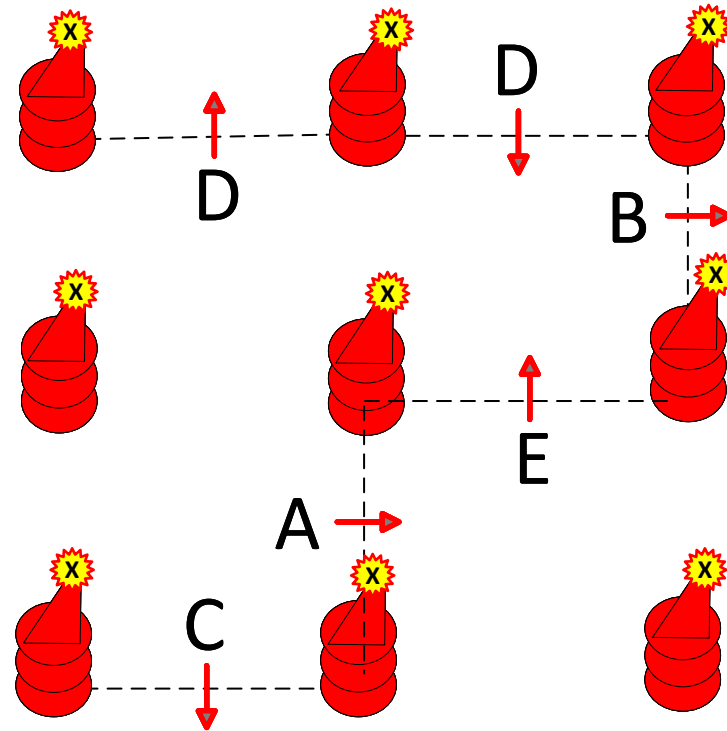

© Course Designer: Ludwig Rummelsberger
Assistent: Boris Zeugner

Hindernis 1

Bunte Kindergrüße

Kl:A A - D
Kl:M A - E
 Abwerfbare Teile 3

Hindernis 3

Schrobenhausener Spargelfeld

KI:A A - D
KI:M A - E
 Abwerfbare Teile 6

© Course Designer: Ludwig Rummelsberger
Assistent: Boris Zeugner

Streckendaten Kl.A

Prüfung Nr.19/25/31 Hindernisstrecke Ein.- Zwei.- und Vierspänner Kl. A Ponys

Strecke	Gangart	Länge m	Tempo Km/h	Erlaubte Zeit min:sec	Bestzeit min:sec	Höchstzeit min:sec	Pflichttore
Hindernisstrecke	Beliebig	4300	12	21:30	18:30	43:00	1/2/3/5/6

Prüfung Nr.20/26/32 Hindernisstrecke Ein.- Zwei.- und Vierspänner Kl. A Pferde

Strecke	Gangart	Länge m	Tempo Km/h	Erlaubte Zeit min:sec	Bestzeit min:sec	Höchstzeit min:sec	Pflichttore
Hindernisstrecke	Beliebig	4300	13	19:51	16:51	39:42	1/2/3/5/6