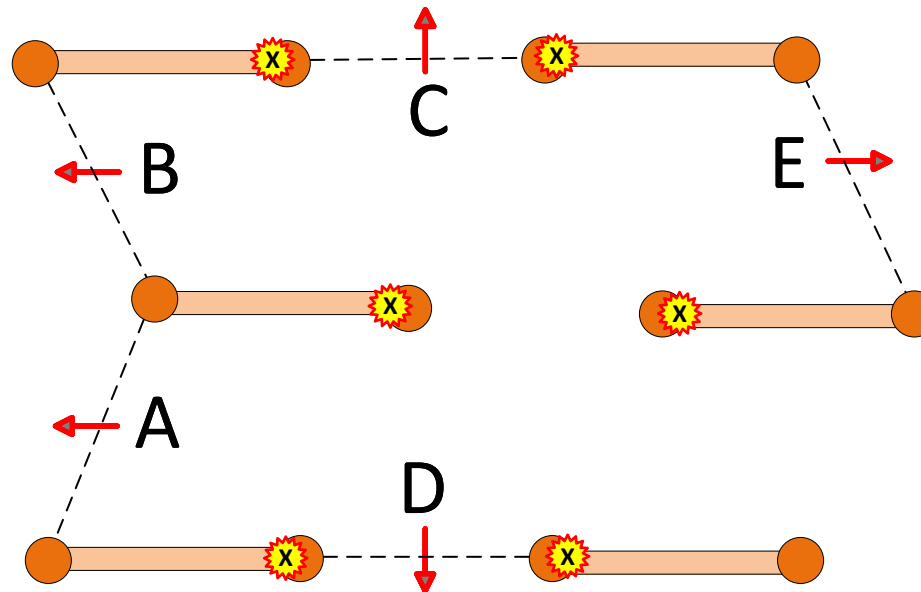

© Course Designer: Ludwig Rummelsberger
Assistent: Boris Zeugner

Hindernis 1

Bunte Kindergrüße

Kl:A A - D
Kl:M A - E
 Abwerfbare Teile 3

Hindernis 3

Schrobenhausener Spargelfeld

KI:A A - D
KI:M A - E
 Abwerfbare Teile 6

© Course Designer: Ludwig Rummelsberger
Assistent: Boris Zeugner

Streckendaten Kl.A

Prüfung Nr.19/25/31 Hindernisstrecke Ein.- Zwei.- und Vierspänner Kl. A Ponys

Strecke	Gangart	Länge m	Tempo Km/h	Erlaubte Zeit min:sec	Bestzeit min:sec	Höchstzeit min:sec	Pflichttore
Hindernisstrecke	Beliebig	4300	12	21:30	18:30	43:00	1/2/3/5/6

Prüfung Nr.20/26/32 Hindernisstrecke Ein.- Zwei.- und Vierspänner Kl. A Pferde

Strecke	Gangart	Länge m	Tempo Km/h	Erlaubte Zeit min:sec	Bestzeit min:sec	Höchstzeit min:sec	Pflichttore
Hindernisstrecke	Beliebig	4300	13	19:51	16:51	39:42	1/2/3/5/6