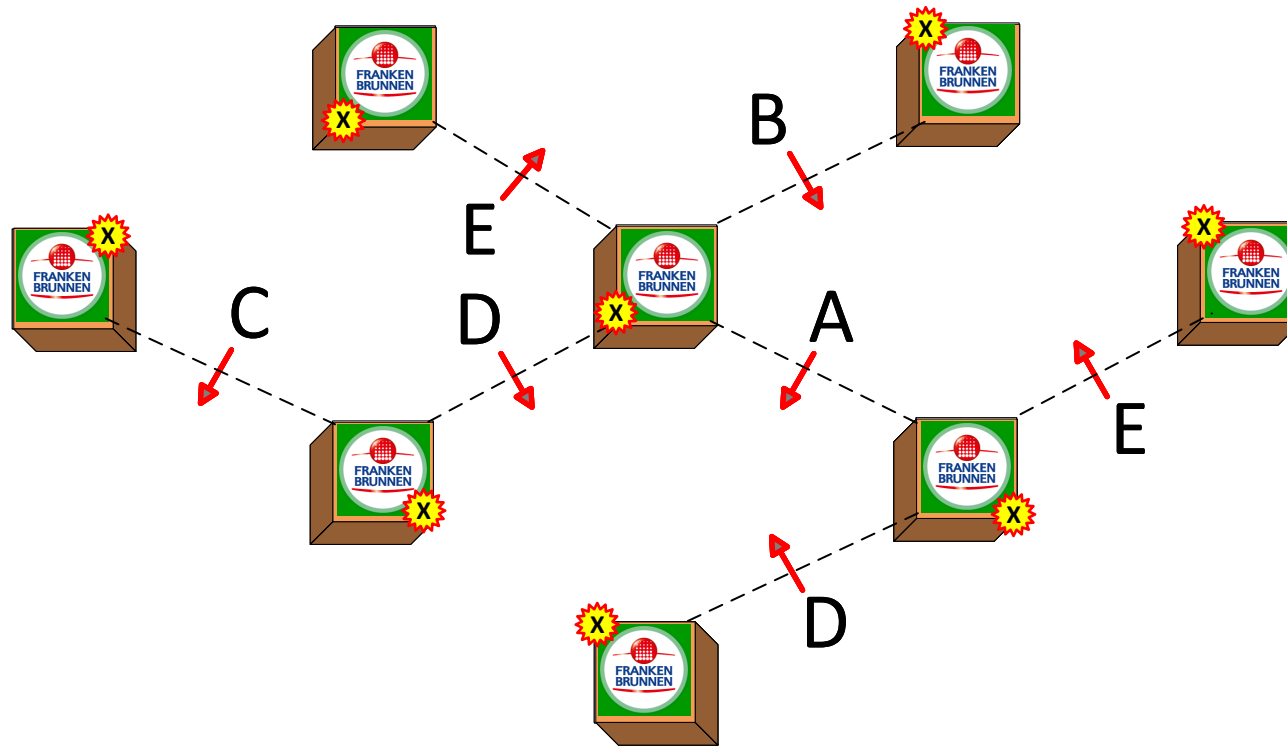

© Course Designer: Ludwig Rummelsberger
Assistent: Boris Zeugner

Hindernis 1

Bunte Kindergrüße

Kl:A A - D
Kl:M A - E
 Abwerfbare Teile 3

Hindernis 3

Schrobenhausener Spargelfeld

KI:A A - D
KI:M A - E
 Abwerfbare Teile 6

Kl:A A - D
 Kl:M A - E
 Abwerfbare Teile 9

Hindernis 5 Frankenbrunnen

KI:A A - D
KI:M A - E
Abwerfbare Teile 8

Oberbayerische Meisterschaften in Schrobenhausen/Obb. 2021
Ein.- und Zweispänner KI.M Pferde und Ponys

© Course Designer: Ludwig Rummelsberger
Assistent: Boris Zeugner

Streckendaten Kl.A

Prüfung Nr.19/25/31 Hindernisstrecke Ein.- Zwei.- und Vierspänner Kl. A Ponys

Strecke	Gangart	Länge m	Tempo Km/h	Erlaubte Zeit min:sec	Bestzeit min:sec	Höchstzeit min:sec	Pflichttore
Hindernisstrecke	Beliebig	4300	12	21:30	18:30	43:00	1/2/3/5/6

Streckenführung Hindernisstrecke Kl.A

Start - T1 - 1km - T2 - 2km - H1 - T3 - T5 - H3 - 3km - H4 - T6 - H5 - 4km - Ziel

Ein großes „Dankeschön“
an allen Spendern
und Helfern

AUTOHAUS KRAMMER
PÖTTMESER STR. 12, 86529 SCHROBENHAUSEN
08252 40 44 00 03